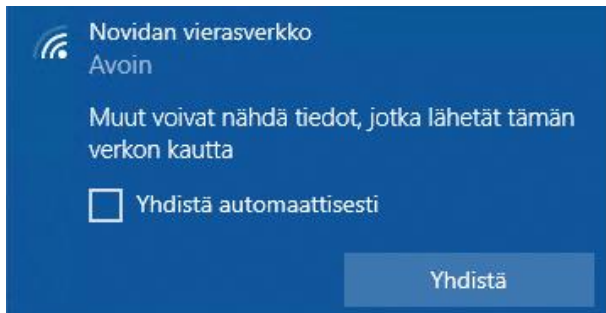

Yhdistä työasemasi **Novida vierasverkko** -langattomaan verkkoon. Yhdistämisen jälkeen www-selain aukeaa automaattisesti ja pääset antamaan tunnuksesi tai rekisteröitymään vierasverkon käyttäjäksi.

Tunnukset ovat voimassa 5vrk ja rekisteröitymällä uudestaan saat tunnuksi taas käyttöösi. Tunnuksesi, sekä rekisteröitymisen vahvistuskoodi tulee puhelinnumeroosi tekstiviestinä.

Aloita rekisteröityminen Rekisteröidy -painikkeen kautta antamalla puhelinnumerosi. Anna puhelinnumerosi ilman +358 etuosaa ja ilman välilyöntejä

Rekisteröi sivun otsikko

Tervetuloa Novidan vierasverkon pääsivulle. Luo itsellesi tunnus Rekisteröidy-painikkeen kautta. Rekisteröityessä anna puhelinnumerosi ilman +358 etuosaa. Tunnuksen vahvistus tekstiviestillä. Tunnus voimassa 5vrk kerrallaan.